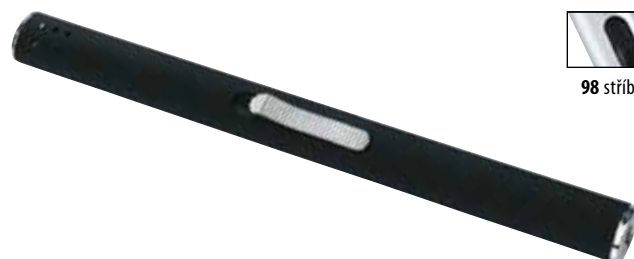

cena: černý 19,50 Kč
cena: stříbrný 22,50 Kč

98 stříbrná

Benzin Exklusiv 39300

Kovový pochromovaný benzinový zapalovač v dárkové krabičce

barva na obrázku: 98 stříbrná

cena: 68 Kč

Slimy 39110

Plnitelný plynový zapalovač

Plnitelný piezo zapalovač

barva na obrázku: 10 černá

cena: 43 Kč

Mondeo 39180

Nerezový plnitelný piezo zapalovač

rozměry: 6,5 × 3 × 1 cm

barva na obrázku: 98 stříbrná

cena: 55 Kč

10 černá

Zorka

39040

Kovový zapalovač jako přívěšek na klíče

barva na obrázku: 98 stříbrná

cena: 69 Kč

Idalgo

39190

Kovový plnitelný zapalovač

rozměry: 17,5 × 1,5 × 1,1 cm

barva na obrázku: 10 černá

cena: 37,50 Kč

98 stříbrná

Flame

39130

Zapalovač a zhášedlo na svíčky v dárkové krabičce